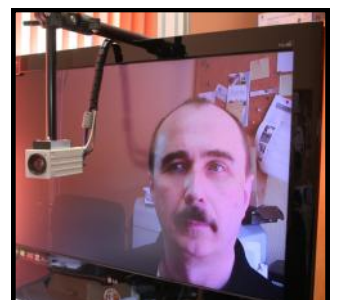

## Highlights & Vorteile

Full-HD-Auflösung von Kamera und Bildschirm, damit höchste Bildqualität (echte 1.920 x 1.080 Bildpunkte)

Vergrößerung bis 10x = **100x** bezogen auf die Fläche (bei einem 37“ Bildschirm) mit Zoom-Funktion

Endlich frei und unabhängig lesen, schreiben und arbeiten unter der hoch aufgehängten Kamera. Basteln und handarbeiten Sie dort oder füllen Sie Kreuzworträtsel aus.

Ausziehbare Kamera – lesen Sie ein Buch am vorderen Rand Ihres Tisches oder sogar auf Ihrem Schoß.

Schwenken Sie die Kamera in beliebige Raumrichtungen, um detailliert zu vergrößern oder nutzen Sie die Kamera wie einen riesigen Vergrößerungsspiegel für Ihr Gesicht.

### Zusätzlich im Standard

- Integrierter PC mit Full-HD-Anzeige
- Vollwertige TV-Funktion