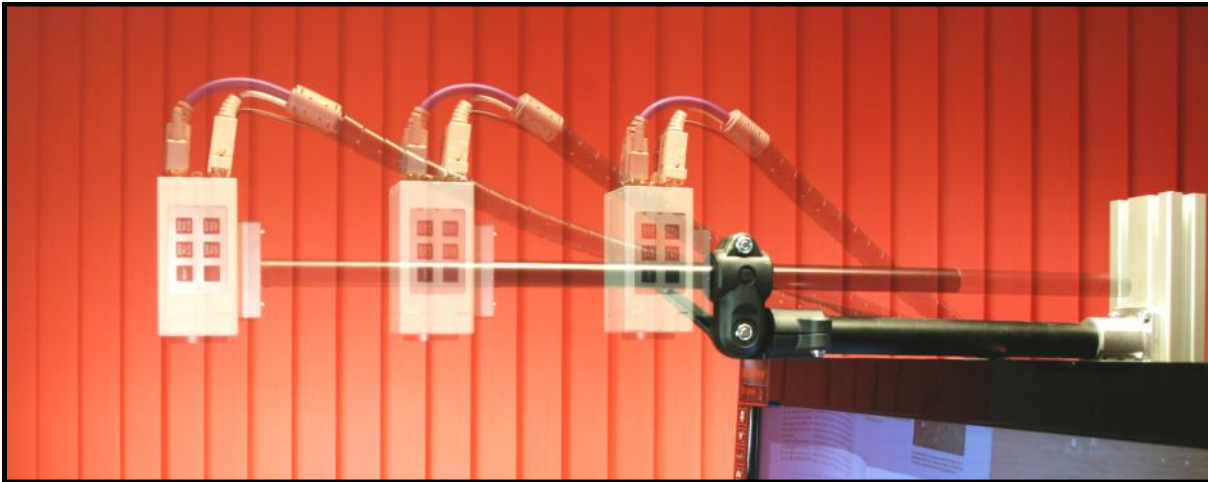

*GenyView*

**Bildschirmlesegerät  
mit höchstem Bedienkomfort  
dank intuitiver, kabelloser  
Smartphone-Steuerung**

## Highlights & Vorteile

Full-HD-Auflösung von Kamera und Bildschirm, damit höchste Bildqualität (echte 1.920 x 1.080 Bildpunkte)

Vergrößerung bis 10x = **100x** bezogen auf die Fläche (bei einem 37“ Bildschirm) mit Zoom-Funktion

Endlich frei und unabhängig lesen, schreiben und arbeiten unter der hoch aufgehängten Kamera. Basteln und handarbeiten Sie dort oder füllen Sie Kreuzworträtsel aus.

Ausziehbare Kamera – lesen Sie ein Buch am vorderen Rand Ihres Tisches oder sogar auf Ihrem Schoß.

### Zusätzlich im Standard

- Integrierter PC mit Full-HD-Anzeige
- Vollwertige TV-Funktion